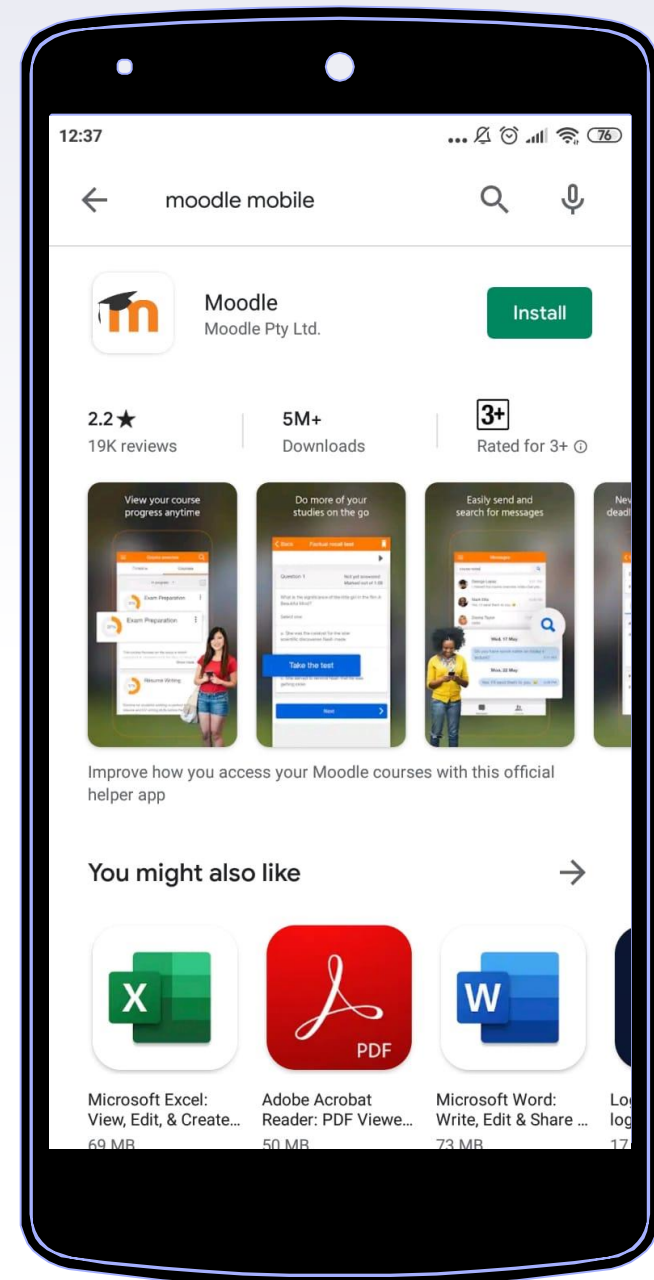

CARA MENGGUNAKAN MOODLE MOBILE DI SMARTPHONE

1 UNDUH DAN
INSTALL APLIKASI
MOODLE MOBILE
pada :

Appstore
untuk
IOS

Playstore
untuk
Android

2 Buka Aplikasi moodle dan ketikkan alamat laman, yaitu **etraining.latbangdjogja.web.id**

3 Log In menggunakan **username dan password** yang telah dimiliki (tidak disarankan registrasi menggunakan moodle mobile)

4 Pilih **Site Home** kemudian pilih **Available courses**

5 Pilih pelatihan yang yang akan ikuti, kemudian masukkan **enrolment key**