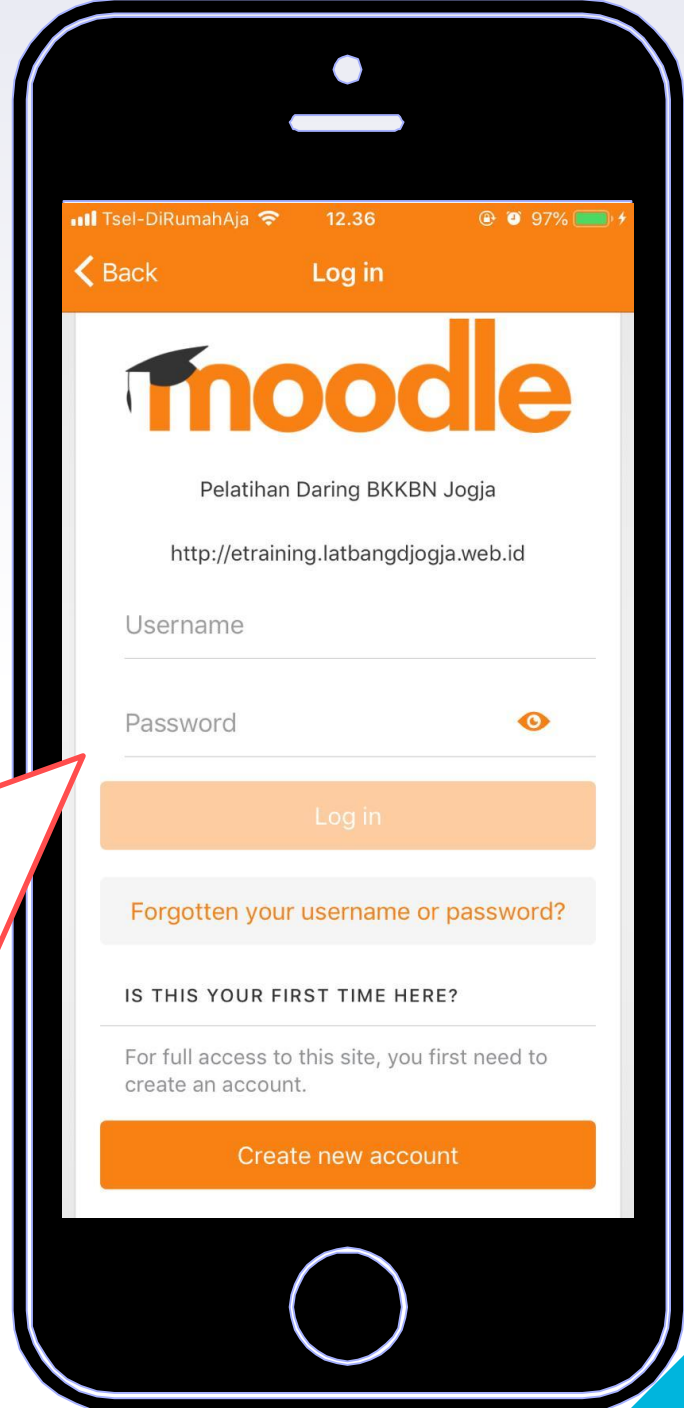

CARA MENGGUNAKAN MOODLE MOBILE DI SMARTPHONE

1 UNDUH DAN
INSTALL APLIKASI
MOODLE MOBILE
pada :

Appstore
untuk
IOS

Playstore
untuk
Android

2 Buka Aplikasi moodle dan ketikkan alamat laman, yaitu **etraining.latbangdjogja.web.id**

3 Log In menggunakan **username dan password** yang telah dimiliki (tidak disarankan registrasi menggunakan moodle mobile)

4 Pilih **Site Home** kemudian pilih **Available courses**

5 Pilih pelatihan yang yang akan ikuti, kemudian masukkan **enrolment key**