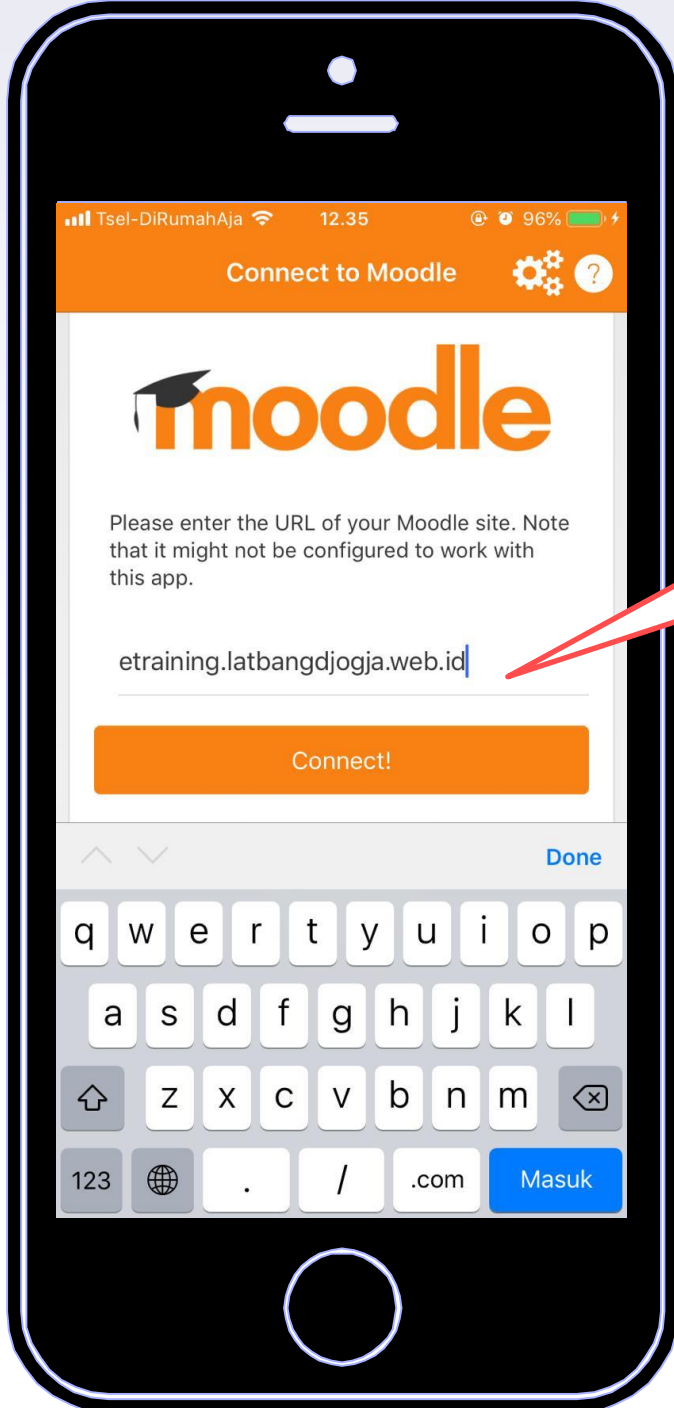

CARA MENGGUNAKAN MOODLE MOBILE DI SMARTPHONE

1 UNDUH DAN
INSTALL APLIKASI
MOODLE MOBILE
pada :

Appstore
untuk
IOS

Playstore
untuk
Android

2 Buka Aplikasi moodle dan ketikkan alamat laman, yaitu **etraining.latbangdjogja.web.id**

3 Log In menggunakan **username dan password** yang telah dimiliki (tidak disarankan registrasi menggunakan moodle mobile)

4 Pilih **Site Home** kemudian pilih **Available courses**

5 Pilih pelatihan yang yang akan ikuti, kemudian masukkan **enrolment key**