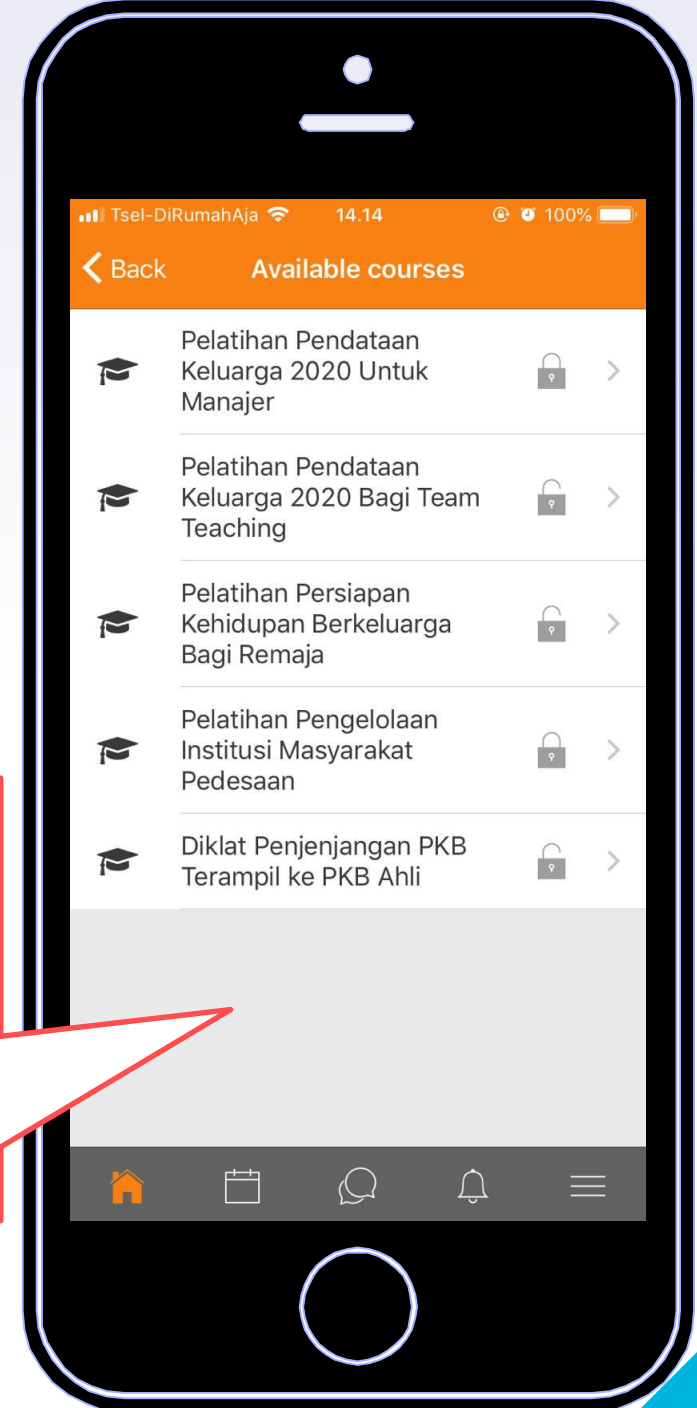

CARA MENGGUNAKAN MOODLE MOBILE DI SMARTPHONE

1 UNDUH DAN
INSTALL APLIKASI
MOODLE MOBILE
pada :

Appstore
untuk
IOS

Playstore
untuk
Android

2 Buka Aplikasi moodle dan ketikkan alamat laman, yaitu **etraining.latbangdjogja.web.id**

3 Log In menggunakan **username dan password** yang telah dimiliki (tidak disarankan registrasi menggunakan moodle mobile)

4 Pilih **Site Home** kemudian pilih **Available courses**

5 Pilih pelatihan yang yang akan ikuti, kemudian masukkan **enrolment key**