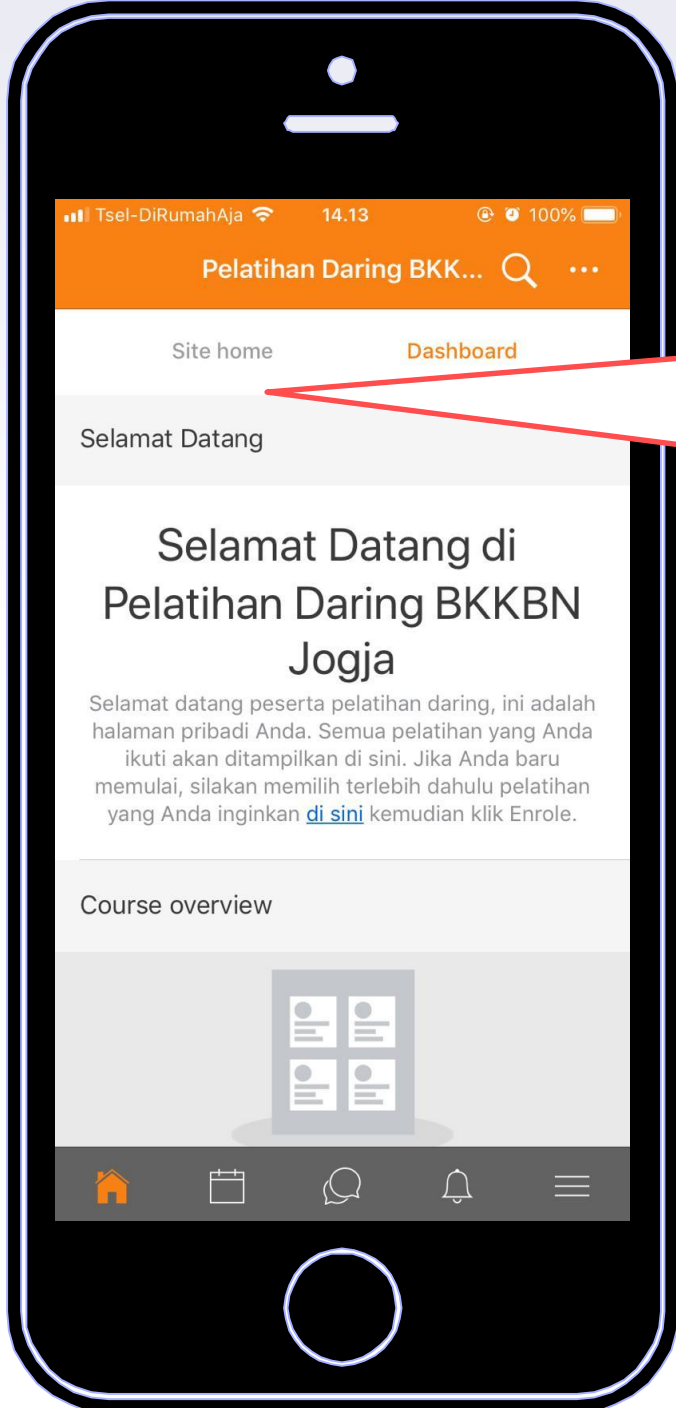

CARA MENGGUNAKAN MOODLE MOBILE DI SMARTPHONE

1 UNDUH DAN
INSTALL APLIKASI
MOODLE MOBILE
pada :

Appstore
untuk
IOS

Playstore
untuk
Android

2 Buka Aplikasi moodle dan ketikkan alamat laman, yaitu **etraining.latbangdjogja.web.id**

3 Log In menggunakan **username dan password** yang telah dimiliki (tidak disarankan registrasi menggunakan moodle mobile)

4 Pilih **Site Home** kemudian pilih **Available courses**

5 Pilih pelatihan yang yang akan ikuti, kemudian masukkan **enrolment key**