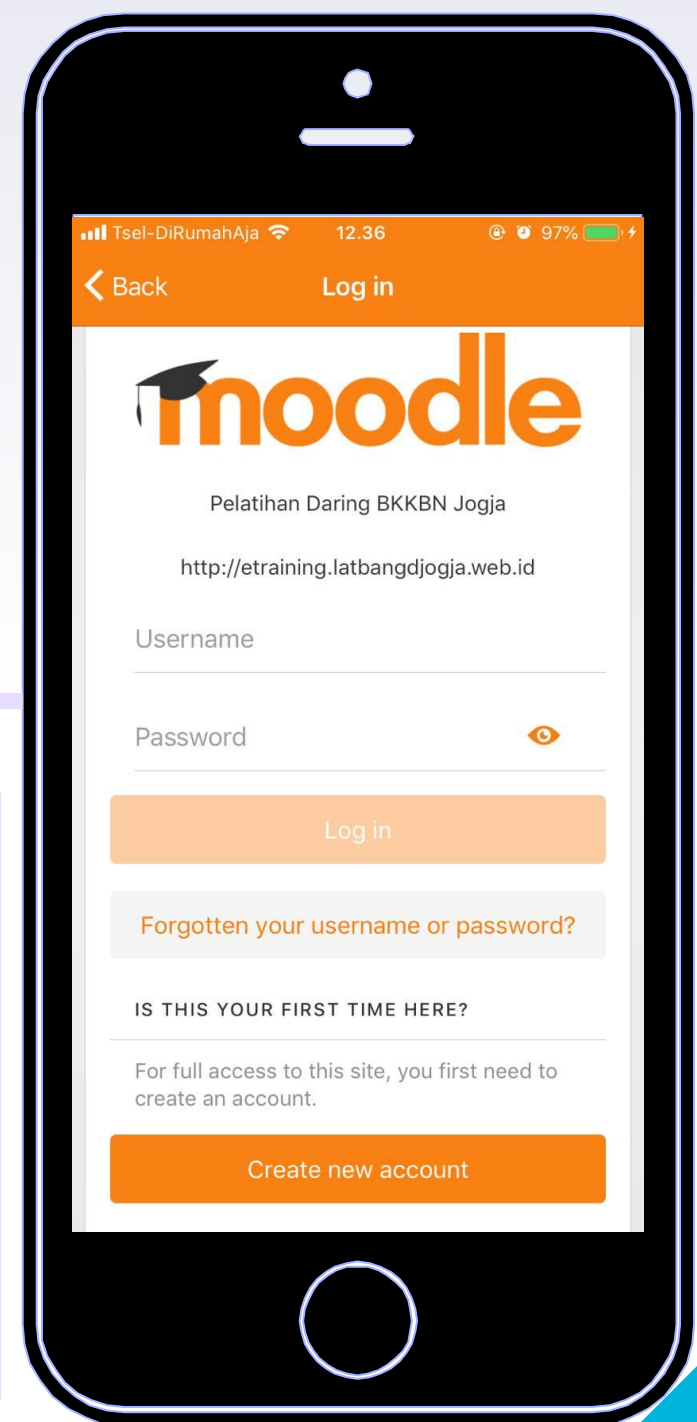

# 1. UNDUH DAN INSTALL APLIKASI MOODLE MOBILE pada

Appstore  
untuk  
Iphone

Playstore  
untuk  
Android

2. Buka Aplikasi moodle dan ketikkan alamat laman, yaitu **etraining.latbangdjogja.web.id**

3. Log In menggunakan **username dan password** yang telah dimiliki (tidak disarankan registrasi menggunakan moodle mobile)

4. Pilih **Site Home** kemudian pilih **Available courses**

5. Pilih pelatihan yang yang akan ikuti, kemudian masukkan **enrolment key**