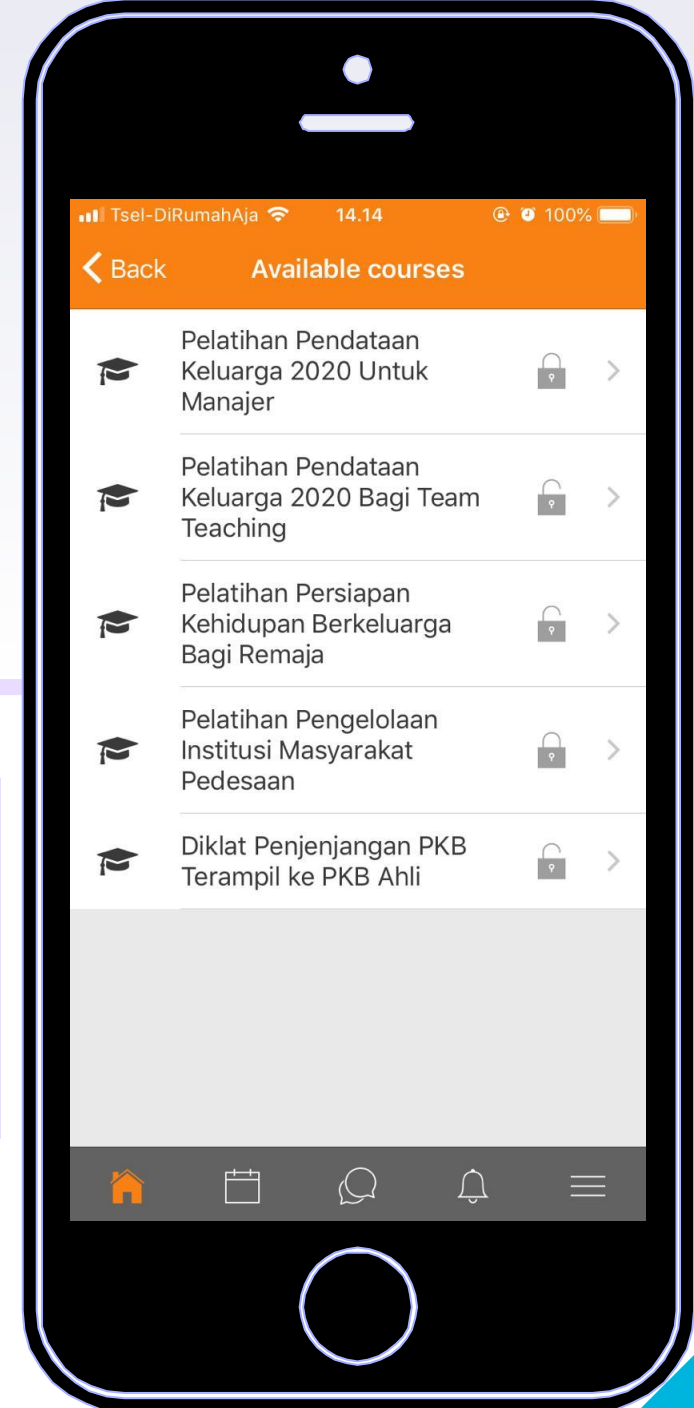

# 1. UNDUH DAN INSTALL APLIKASI MOODLE MOBILE pada

Appstore  
untuk  
Iphone

Playstore  
untuk  
Android

2. Buka Aplikasi moodle dan ketikkan alamat laman, yaitu **etraining.latbangdjogja.web.id**

3. Log In menggunakan **username dan password** yang telah dimiliki (tidak disarankan registrasi menggunakan moodle mobile)

4. Pilih **Site Home** kemudian pilih **Available courses**

5. Pilih pelatihan yang yang akan ikuti, kemudian masukkan **enrolment key**