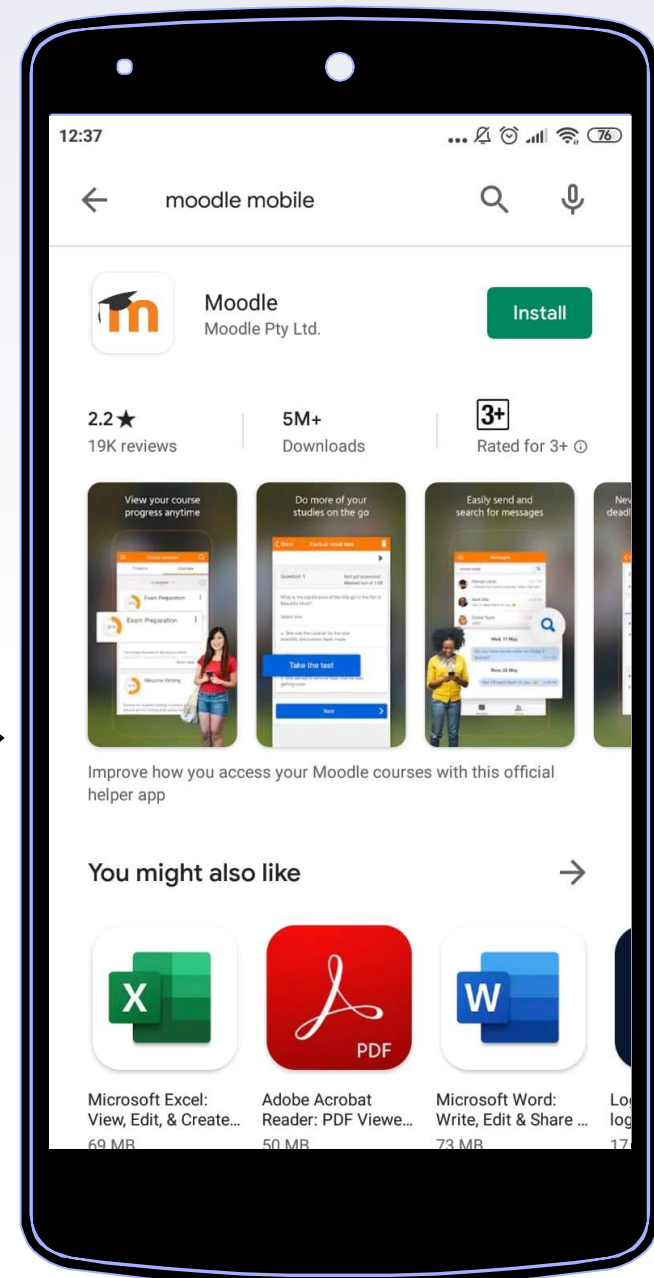

# CARA MENGGUNAKAN MOODLE MOBILE DI SMARTPHONE

# 1. UNDUH DAN INSTALL APLIKASI MOODLE MOBILE pada

Appstore  
untuk  
Iphone

Playstore  
untuk  
Android

2. Buka Aplikasi moodle dan ketikkan alamat laman, yaitu **etraining.latbangdjogja.web.id**

3. Log In menggunakan **username dan password** yang telah dimiliki (tidak disarankan registrasi menggunakan moodle mobile)