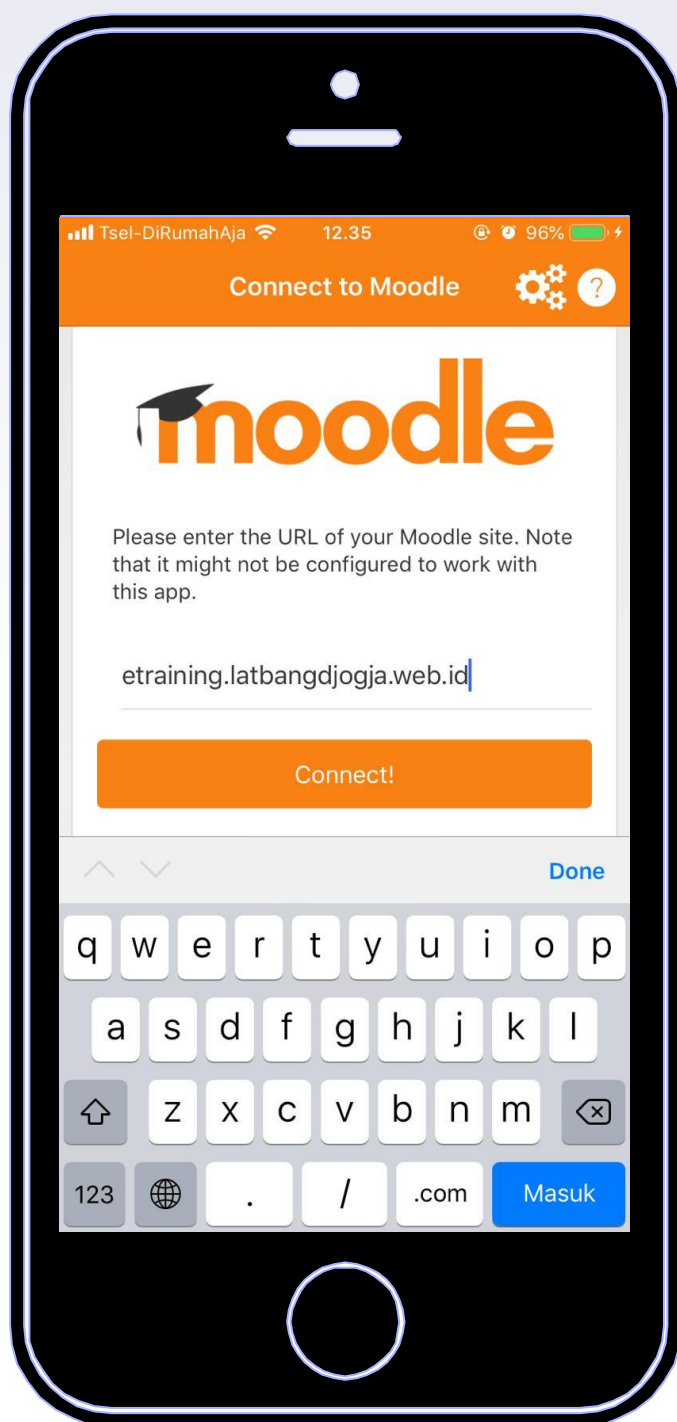

# CARA MENGGUNAKAN MOODLE MOBILE DI SMARTPHONE

# 1. UNDUH DAN INSTALL APLIKASI MOODLE MOBILE pada

Appstore  
untuk  
Iphone

Playstore  
untuk  
Android

2. Buka Aplikasi moodle dan ketikkan alamat laman, yaitu **etraining.latbangdjogja.web.id**

3. Log In menggunakan **username dan password** yang telah dimiliki (tidak disarankan registrasi menggunakan moodle mobile)